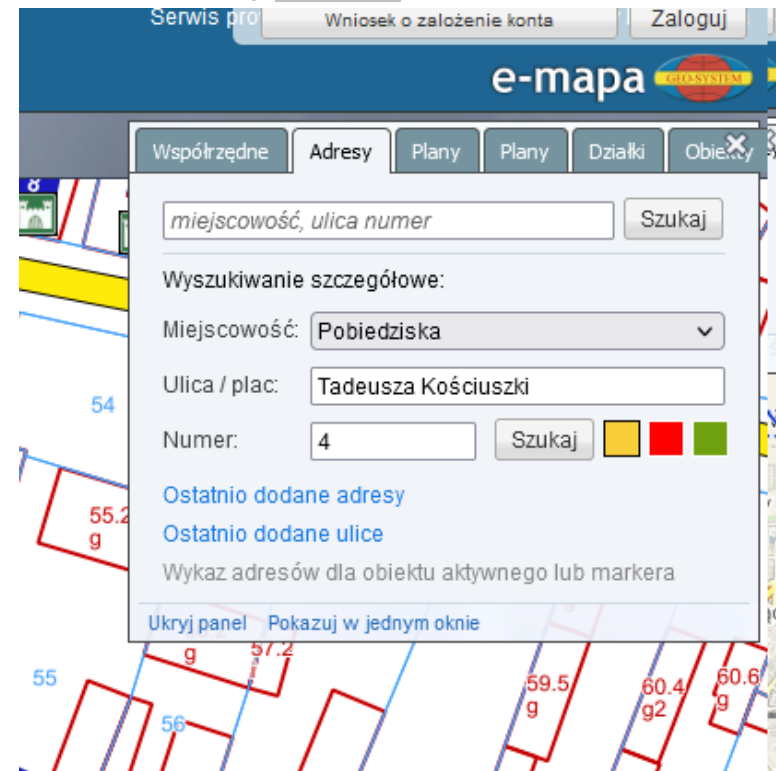

Jak znaleźć szkołę podstawową obwodową dla pierwszoklasisty

1. Kliknij [tutaj](#) aby wyświetlić mapę gminy Pobiedziska.
2. Skorzystaj z wyszukiwarki po prawej stronie mapy.

3. Następnie włącz zakładkę **Obiekty** i wybierz kategorię **Edukacja** i typ **Obwody szkolne** i kliknij **Szukaj**.

4. Przejdź do drugiej zakładki **Adresy** i wyszukaj adres zamieszkania ucznia i kliknij **Szukaj**.

5. Na mapie pojawi się oznaczenie obwodu szkolnego do której dany adres należy.