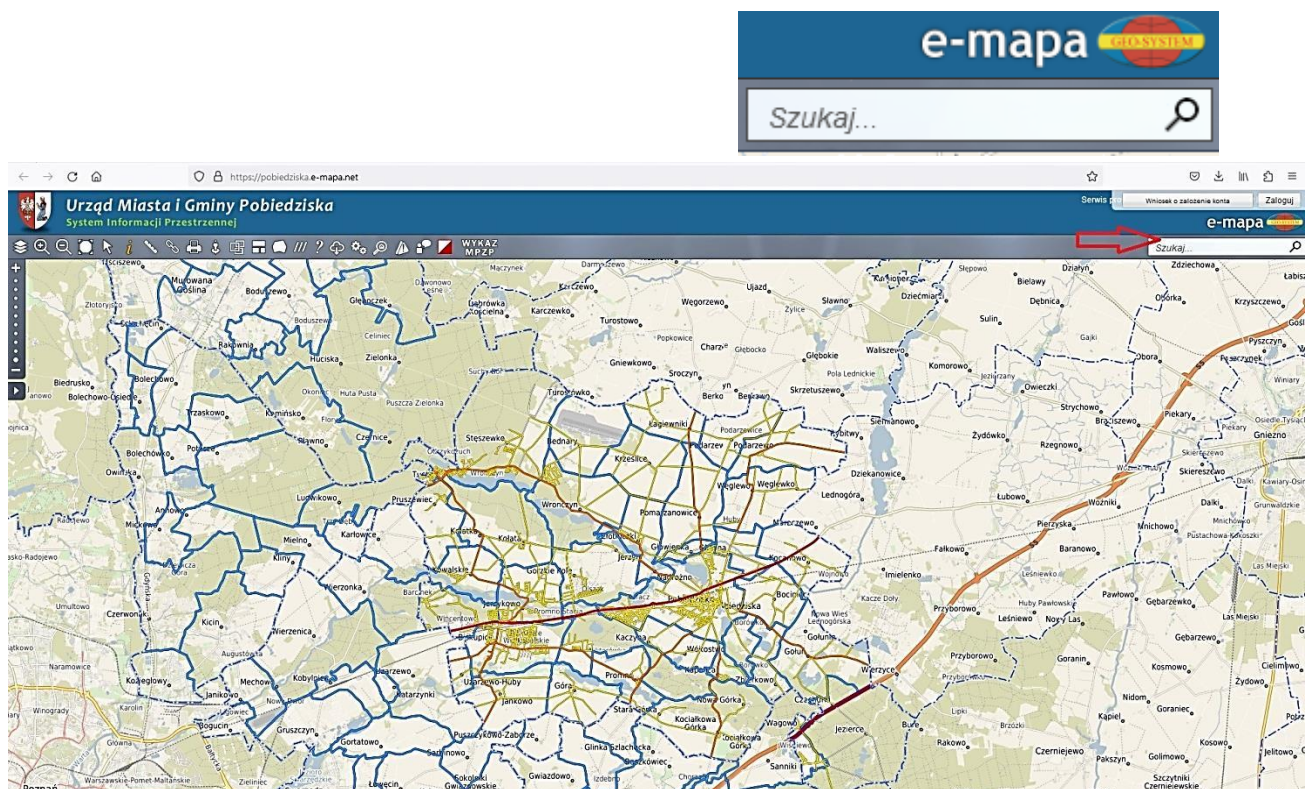

Jak znaleźć szkołę podstawową obwodową dla pierwszoklasisty

1. Kliknij [tutaj](#) aby wyświetlić mapę gminy Pobiedziska.
2. Skorzystaj z wyszukiwarki po prawej stronie mapy.

3. Następnie włącz zakładkę **Obiekty** i wybierz kategorię **Edukacja** i typ **Obwody szkolne** i kliknij **Szukaj**.

4. Przejdź do drugiej zakładki **Adresy** i wyszukaj adres zamieszkania ucznia i kliknij **Szukaj**.

5. Na mapie pojawi się oznaczenie obwodu szkolnego do której dany adres należy.