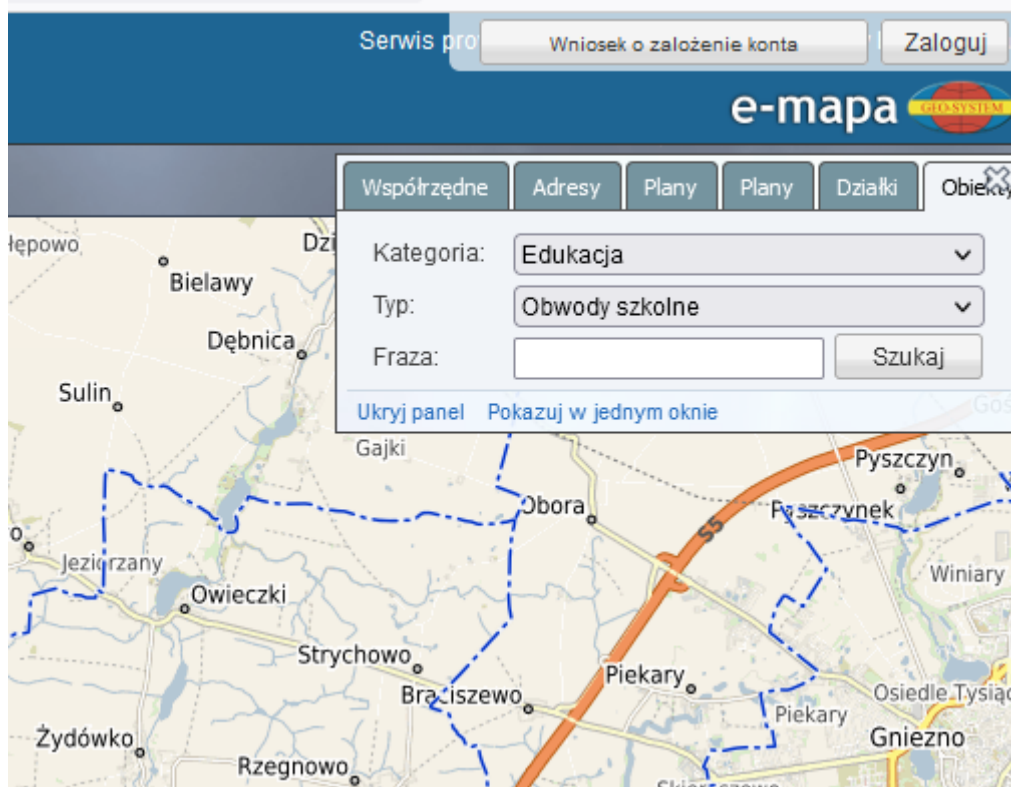

Jak znaleźć szkołę podstawową obwodową dla pierwszoklasisty

1. Kliknij [tutaj](#) aby wyświetlić mapę gminy Pobiedziska.
2. Skorzystaj z wyszukiwarki po prawej stronie mapy.

3. Następnie włącz zakładkę **Obiekty** i wybierz kategorię **Edukacja** i typ **Obwody szkolne** i kliknij **Szukaj**.

4. Przejdź do drugiej zakładki **Adresy** i wyszukaj adres zamieszkania ucznia i kliknij **Szukaj**.

5. Na mapie pojawi się oznaczenie obwodu szkolnego do której dany adres należy.